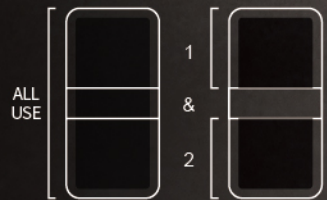

CUCKOO

주요 인덕션 브랜드
10년
무/상/보/증

인덕션 단 하나로
보다 넓고 자유롭게!보다 더 강력하게!

쿠쿠 3구 인덕션 레인지

1,800만대 판매로 검증된 IH 기술력

자사 IH전기압력밥솥 + 전기레인지 합계 판매량 기준

시각적 경계가 없는 인피니티 엣지